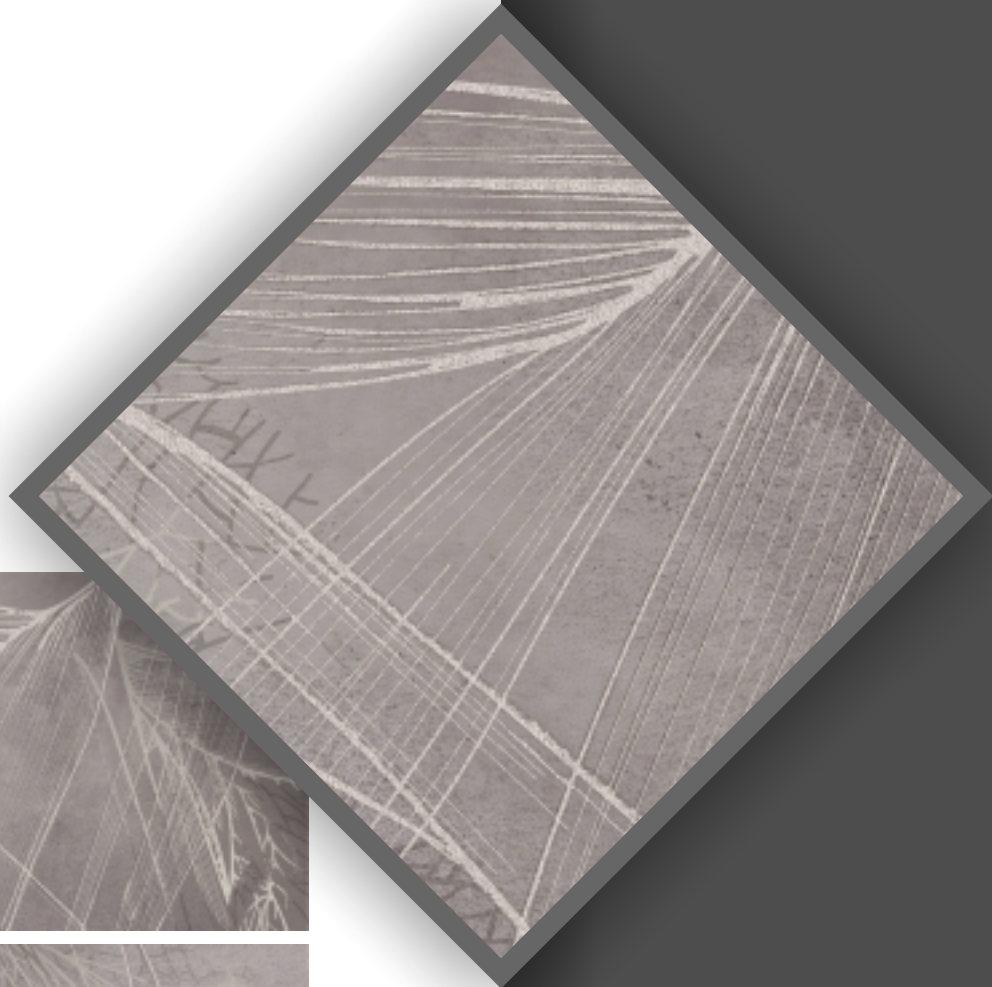

Панно INCANTO

60x120

Панно INCANTO GRIGIO