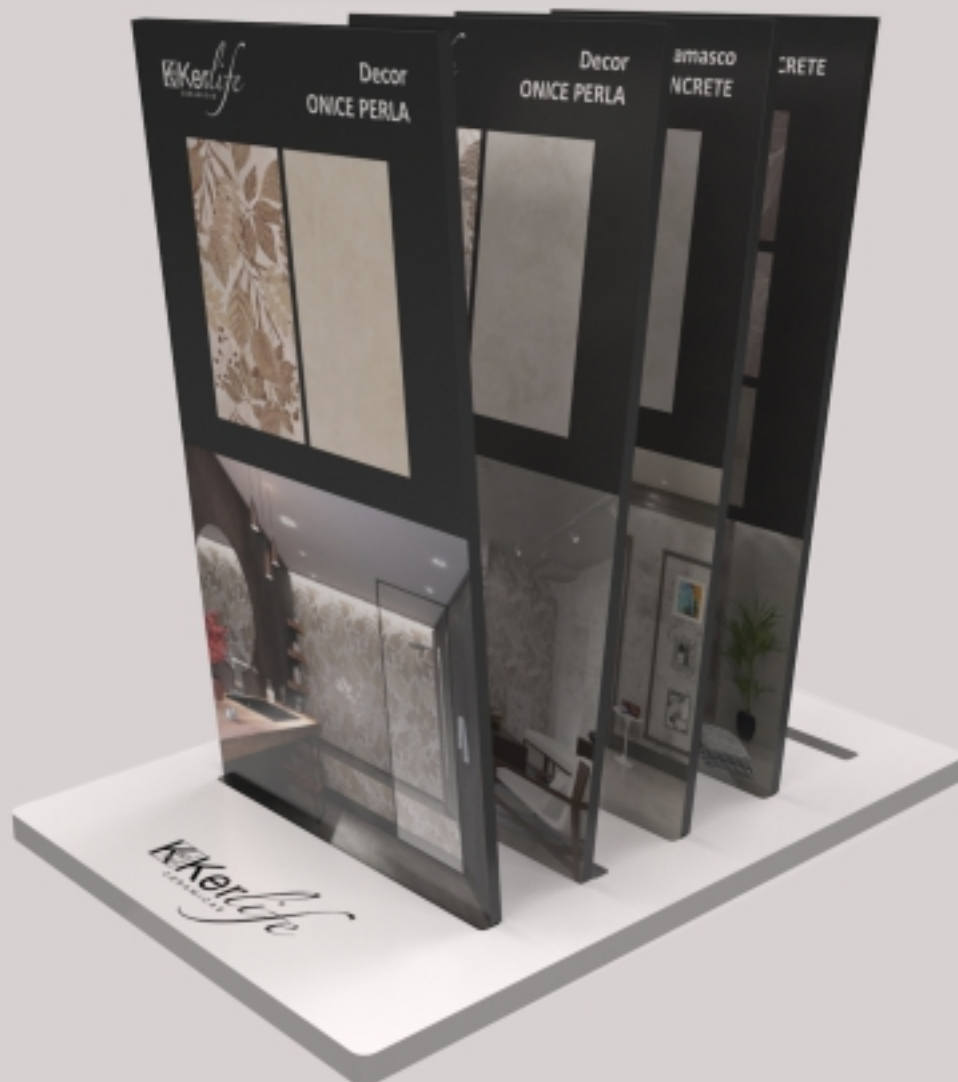

Панно Incanto также изготовлено в растительном стиле, оно подойдет для тех, кто всегда идет вперед в поисках чего-то нового. Прекрасно сочетается с керамогранитом Concrete Grigio.

Фрагменты декоров размером 15*30 представлены на небольшой Куне 20*30. Вы и Ваши клиенты сможете ощутить поверхность декоров, а также увидеть красоту рисунка.

Декор BOSCO

60x120

Декор BOSCO PESCO

ONICE PESCO

Тип поверхности: матовая

Наименование плитки	Толщина	Размер	Коробка			Паллета		
	мм	см	шт	м2/кор	вес (кг)	коробок	метров кв.	вес (кг)
Декор BOSCO PESCO (шт)		60*120	2		33,50			
Керамогранит ONICE PESCO matt (м2)	10	60*120	3	2,16	50,00	21	45,36	1050,00