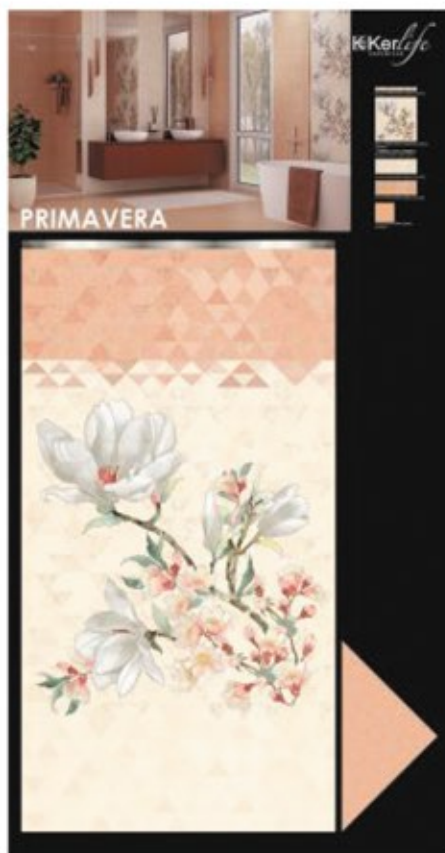

PRIMAVERA CORAL