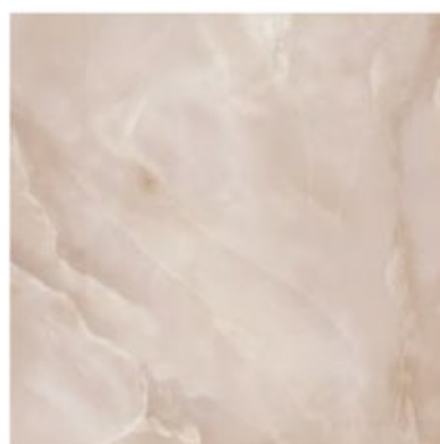

Плитка ONICE PESCO P
42x42

Тип поверхности: настенная глянцевая с ластовым эффектом и микрорельефом, напольная матовая (PEI 2)

Наименование плитки	Толщина	Размер	Коробка			Палета		
	мм	см	шт	м2/кор	вес (кг)	коробок	метров кв.	вес (кг)
Бордюр CENEFA PLATA (шт)		2*63	50		10.72			
Мозаика ONICE PESCO (шт)		30*30	11		16.00			
Панно ONICE PESCO (компл)		63*63	3		20.50			
Плитка ONICE PESCO (м2)	9,5	31,5*63	8	1,59	25,75	32	50,88	851
Плитка ONICE SCURO FIORI (м2)	9,5	31,5*63	8	1,59	25,75	32	50,88	851
Плитка ONICE PESCO P (м2)	9,5	42*42	7	1,23	24,20	52	63,96	1278,4