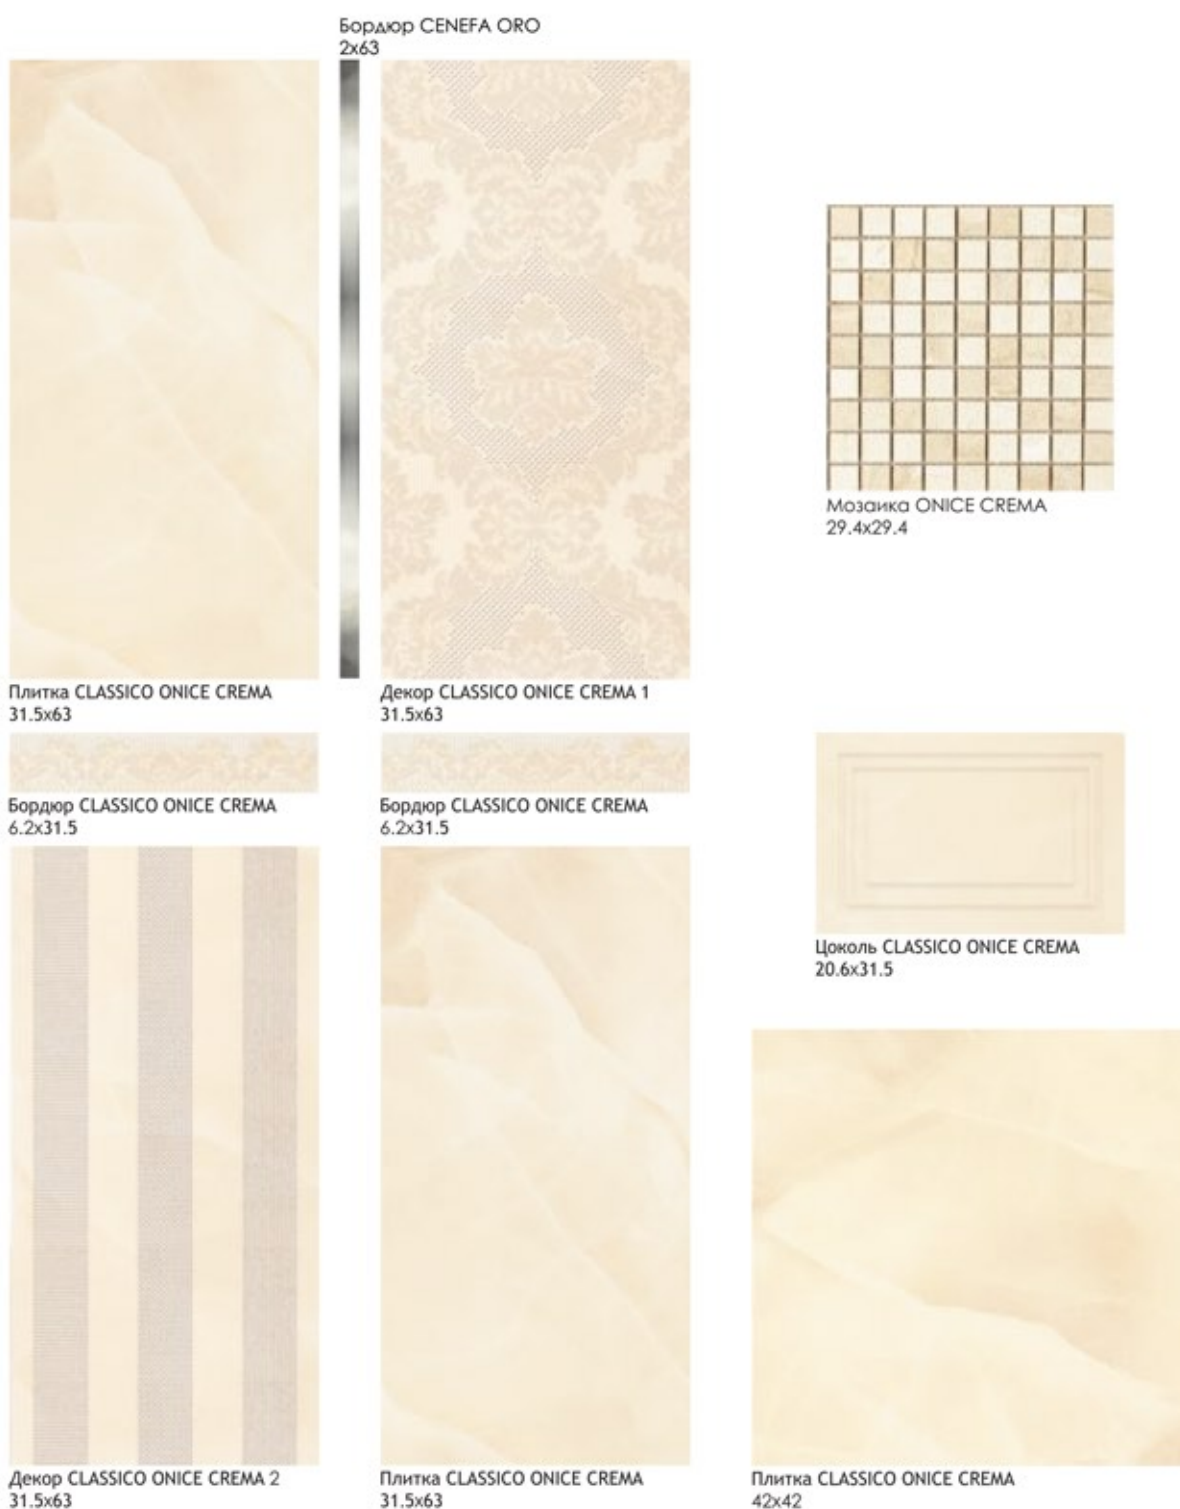

Тип поверхности: настенная глянцевая, напольная матовая (PEI 2)

Наименование плитки	Толщина	Размер	Коробка		Паллета			
	мм	см	шт	м2/кор	вес (кг)	коробок	метров кв.	вес (кг)
Бордюр CENEFA ORO (шт)		2*63	50		10,72			
Бордюр CLASSICO ONICE CREMA (шт)		6,2*31,5	36		12,50			
Декор CLASSICO ONICE CREMA 1,2 (шт)		31,5*63	6		20,50			
Мозаика ONICE CREMA (шт)		29,4*29,4	10		12,04			
Плитка CLASSICO ONICE CREMA (м2)	9,5	31,5*63	8	1,59	25,75	32	50,88	851
Плитка CLASSICO ONICE CREMA (м2)	9,5	42*42	7	1,23	24,20	52	63,96	1 278,4
Цоколь CLASSICO ONICE CREMA (шт)		20,6*31,5	12		12,80