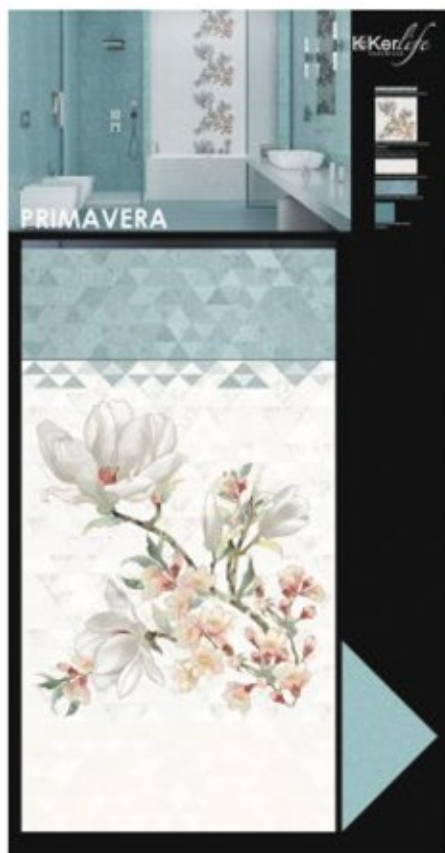

ТЕХНИЧЕСКИЕ ПАНЕЛИ

PRIMAVERA MARE