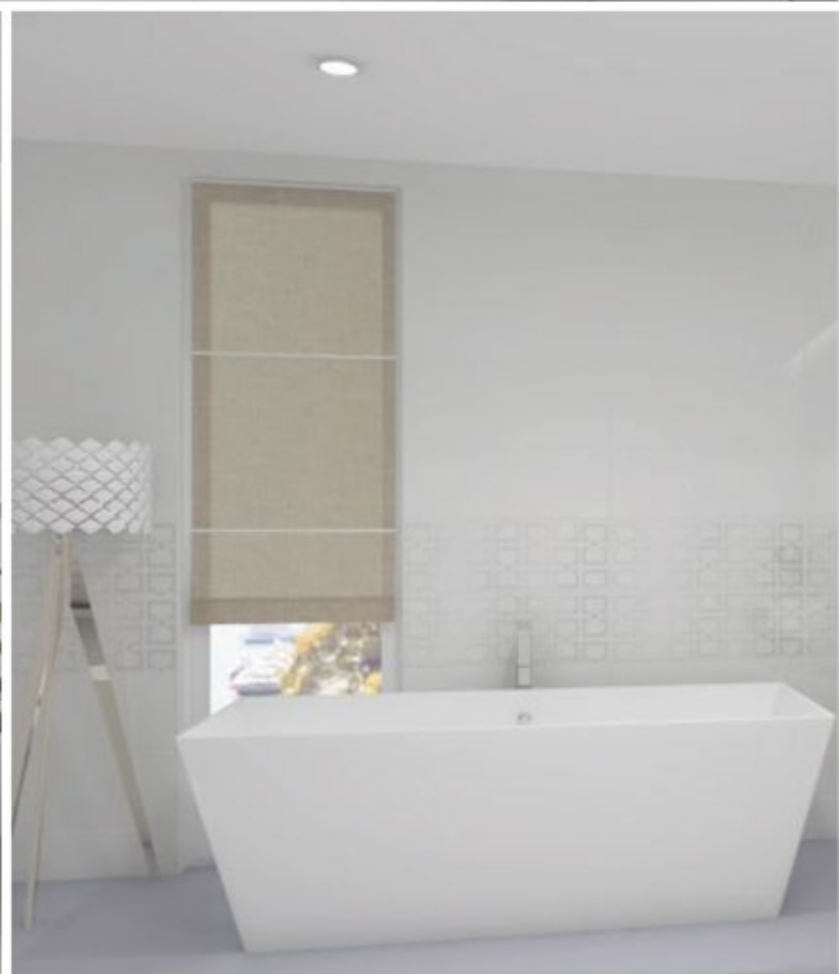

Декор LIBERTY MENTA LINEA
25.1x70.9

Плитка LIBERTY MENTA
25.1x70.9

Плитка LIBERTY MENTA
33.3x33.3

Тип поверхности: настенная глянцевая с люстровым эффектом, напольная матовая (PEI 2)

Наименование плитки	Толщина	Размер	Коробка		Паллета			
	мм	см	шт	м2/кор	вес (кг)	коробок	метров кв.	вес (кг)
Бордюр CENEFA PLATA (шт)		2*70.9	50		12,50			
Декор LIBERTY MENTA LINEA, LUSTRO (шт)		25.1*70.9	7		22,00			
Плитка LIBERTY MENTA (м2)	9,8	25.1*70.9	7	1,25	20,93	48	60	1 026
Плитка LIBERTY MENTA (м2)	8	33.3*33.3	12	1,33	22,40	48	63,84	1 095